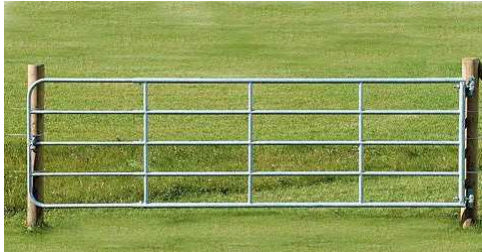

### **Weidetore, verstellbar, 110 cm**

- \* stabiles, verzinktes Stahl-Weidetor, jeweils inklusive Montageset
- \* Höhe: 110 cm

Montageset besteht aus: • 2 Scharniere • 1 Schließoption

- \* NEU: inklusive 6 Holzschrauben (12 x 80 mm)

## Weidepanel ohne Tor

- ideal zum Bau mobiler und flexibler Einzäunungen, sowie von provisorischen Boxen und Stallungen
- auch sehr gerne verwendet für die Einzäunung von

Reitzirkeln und Longier Plätzen

- Höhe des oberen Rohres 1,60 m • Gesamthöhe 1,70 m
  - Sicherheits-Aufsprung Bügel verhindert Verletzungen der Tiere.
- Beim Aufspringen auf das Panel kommt das Tier nicht zwischen die Paneele

- aus Flach-Oval-Rohr 50 x 30 x 1,5 mm
- lichter Rohrabstand 20 cm
- Schnell-Kettenverschluss erleichtert und beschleunigt das Verbinden mehrerer Paneele
- hohe Stabilität bei geringem Gewicht
- sehr guter, sicherer Stand durch U-förmigen Fuß
- komplett feuerverzinkt

### Weidepanel mit Tor

- ermöglicht den Einbau eines Durchgangs in die Einzäunung
  - Gesamthöhe 2,20 m
  - Torbreite 1 m
  - Verschlussriegel zum Öffnen und Schließen der Einzäunung
- komplett feuerverzinkt Preis bei Abnahme 1 Stk. Panel