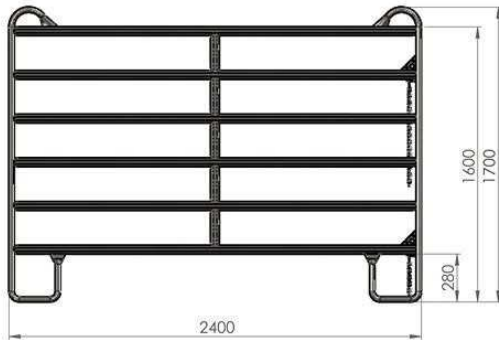

### **Weidetore, verstellbar, 110 cm**

- \* stabiles, verzinktes Stahl-Weidetor, jeweils inklusive Montageset
- \* Höhe: 110 cm

Montageset besteht aus: • 2 Scharniere • 1 Schließoption

- \* NEU: inklusive 6 Holzschrauben (12 x 80 mm)

### **Stückpreis bei Abholung Fa. Kerbl**

Weidetor 1-1,7 Meter: € 98.-

Weidetor 2- 3 Meter: € 125.-

Weidetor 3- 4 Meter: € 155.-

Weidetor 4- 5 Meter: € 189.-

Weidetor 5- 6 Meter: € 209.-

- Höhe des oberen Rohres 1,60 m • Gesamthöhe 1,70 m
  - Sicherheits-Aufsprung Bügel verhindert Verletzungen der Tiere.
- Beim Aufspringen auf das Panel kommt das Tier nicht zwischen die Paneele

- aus Flach-Oval-Rohr 50 x 30 x 1,5 mm
- lichter Rohrabstand 20 cm
- Schnell-Kettenverschluss erleichtert und beschleunigt das Verbinden mehrerer Paneele
- hohe Stabilität bei geringem Gewicht
- sehr guter, sicherer Stand durch U-förmigen Fuß
- komplett feuerverzinkt