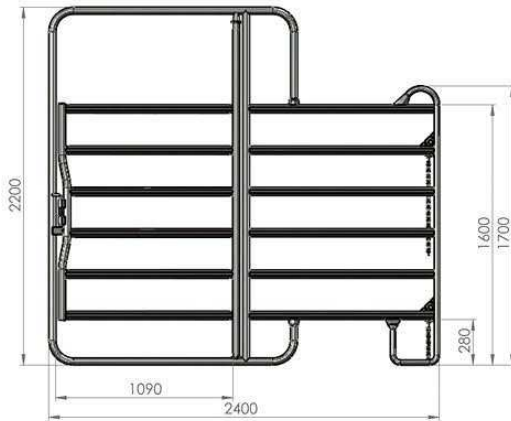

Weidepanel mit Tor

1. ermöglicht den Einbau eines Durchgangs in die Einzäunung
   - Gesamthöhe 2,20 m
   - Torbreite 1 m
   - Verschlussriegel zum Öffnen und Schließen der Einzäunung
2. komplett feuerverzinkt Preis bei Abnahme 1 Stk. Panel

Panel 2,4 Meter: € 229.-
Panel 3 Meter: € 249.-
Panel 3,6 Meter: € 289.-

Preis bei Abnahme 5 Stk. Panele (Weidetore und Panele können gemischt werden!!)

Panel 2,4 Meter: € 205.-
Panel 3 Meter: € 229.-
Panel 3,6 Meter: € 269.-

Stückpreis bei Abholung Fa. Kerbl

Panel 2,4 Meter: € 197.-
Panel 3 Meter: € 215.-
Panel 3,6 Meter: € 255.-

Bestellungen bei Ihrem Obmann – im BIG-KO Büro 0676 88678301 Email: info @big-ko.at
Änderung und Irrtum vorbehalten!

Preise gültig bis 25. Februar 2022 bzw. so lange der Vorrat reicht!