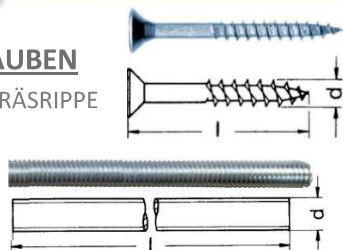

Preise inkl. MwSt. pro Packung. Änderungen und Irrtum vorbehalten!

Sammelbestellung bitte beim Ortsgruppen-Obmann.

Aktionspreise sind ausnahmslos bis 24. April 2026 gültig!

BIG-KO SCHRAUBENAKTION

SPANNPLATTENSCHRAUBEN, GEWINDESTANGEN, MUTTERN ...

SPANPLATTENSCHRAUBEN

SENKKOPF, mit TORX und FRÄSRIPPE
blau verzinkt

GEWINDESTANGEN

Fertigkeit: 4.8, DIN976

SECHSKANTMUTTERN

DIN934 – NORMAL

DIN985 – MIT SICHERUNG

SCHLAUFEN