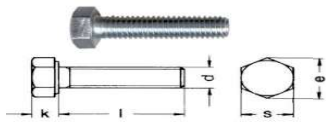

BEILAGSCHEIBEN & FEDERRINGE

DIN901 – SCHEIBE GROß
DIN134 – SCHEIBE NORMAL
DIN6798/A – FÄCHERSCHEIBE
DIN127/B - FEDERRING

SECHSKANTSCHRAUBEN

DIN931 – TEILGEWINDE
DIN933 – VOLLGEWINDE