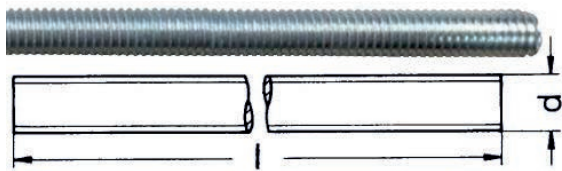

SPANPLATTENSCHRAUBEN, GEWINDESTANGEN, MUTTERN,...

SPANPLATTENSCHRAUBEN:

- ✓ Senkkopfausführung
- ✓ Mit Torx und Fräsrippe
- ✓ Blau verzinkt

GEWINDESTANGEN:

- ✓ Festigkeit: 4.8
- ✓ DIN 976 verzinkt

SECHSKANTMUTTERN: