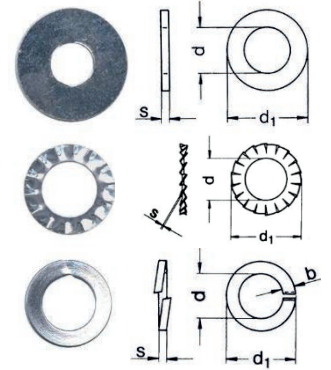

IN FOLGENDEN AUSFÜHRUNGEN ERHÄLTlich:

DIN931 - TEILGEWINDE

DIN933 - VOLLGEWINDE

BEILAGSCHEIBEN & FEDERRINGE:

- ✓ Werkstoff: Stahl verzinkt

IN FOLGENDEN VARIANTEN ERHÄLTlich:

- ✓ DIN9021 – SCHEIBE GROB
- ✓ DIN134 – SCHEIBE NORMAL
- ✓ DIN6798/A - FÄCHERSCHEIBE
- ✓ DIN127/B - FEDERRING